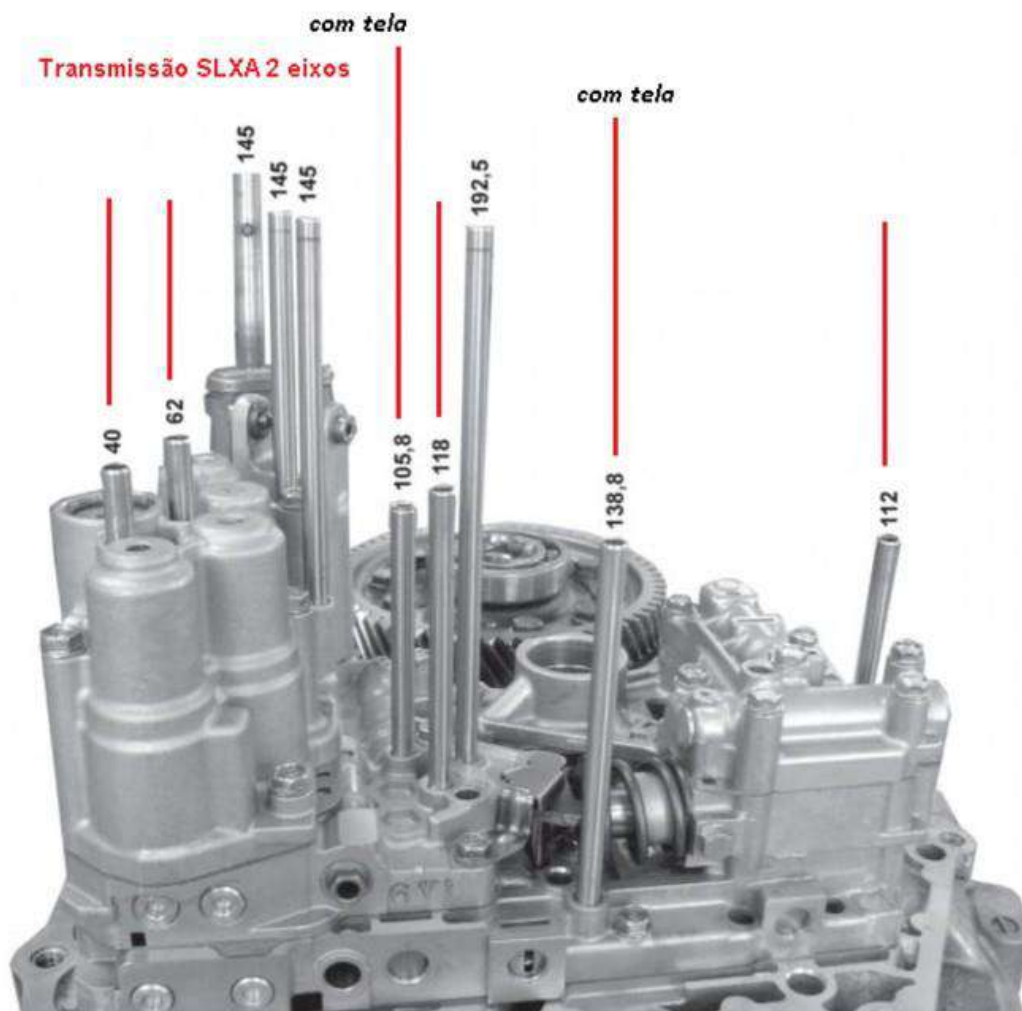

## TRANSMISSÃO HONDA B4RA

#### COMPRIMENTO DO TUBO DE ALIMENTAÇÃO DO ATF

- A: 145 mm (5.7 pol.)
- B: 145 mm (5.7 pol.)
- C: 62 mm (2.4 pol.)
- D: 40 mm (1.6 pol.)
- E: 112 mm (4.4 pol.)
- F: 192.5 mm (7.6 pol.)
- G: 105 mm (4.1 pol.)
- H: 112 mm (4.4 pol.)

## TRANSMISSÃO HONDA SLXA - BMRA

Transmissão SLXA  
6 posições da alavanca  
Comprimentos dos Canos em mm

Informativo Técnico C.A.B.