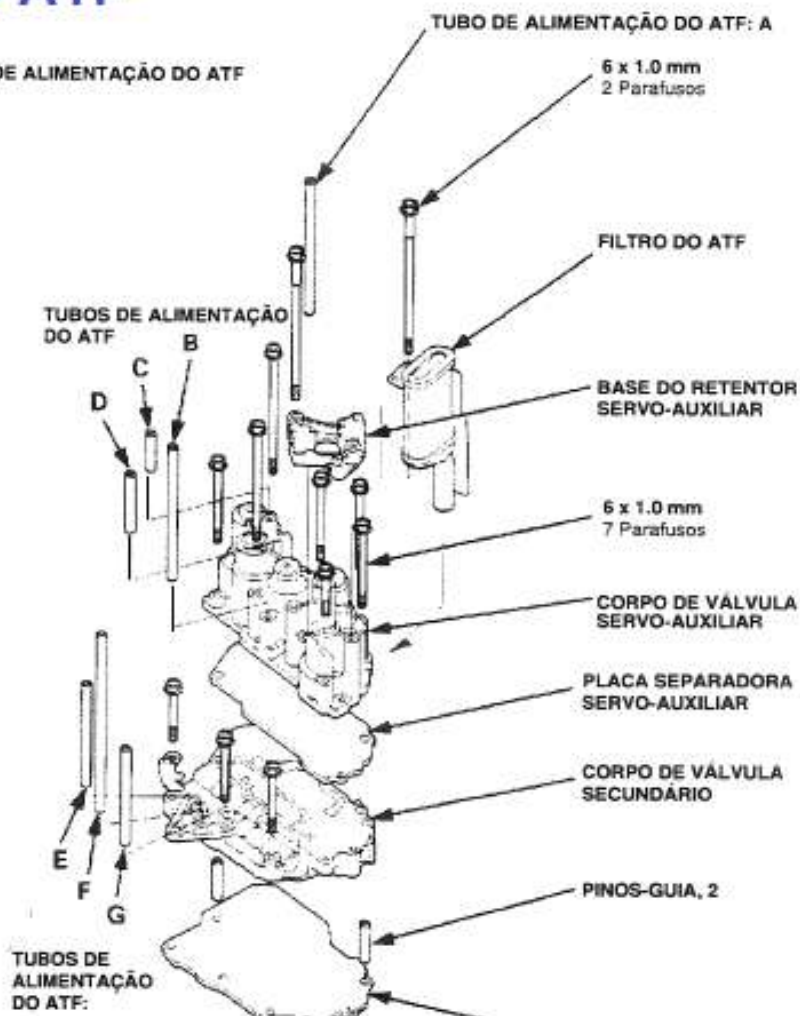

## TRANSMISSÃO HONDA B4RA

### Tubos do ATF

#### COMPRIMENTO DO TUBO DE ALIMENTAÇÃO DO ATF

- A: 145 mm (5.7 pol.)
- B: 145 mm (5.7 pol.)
- C: 62 mm (2.4 pol.)
- D: 40 mm (1.6 pol.)
- E: 112 mm (4.4 pol.)
- F: 192.5 mm (7.6 pol.)
- G: 105 mm (4.1 pol.)
- H: 112 mm (4.4 pol.)

## TRANSMISSÃO HONDA SLXA - BMRA

Transmissão SLXA  
6 posições da alavanca  
Comprimentos dos Canos em mm

Informativo Técnico C.A.B.