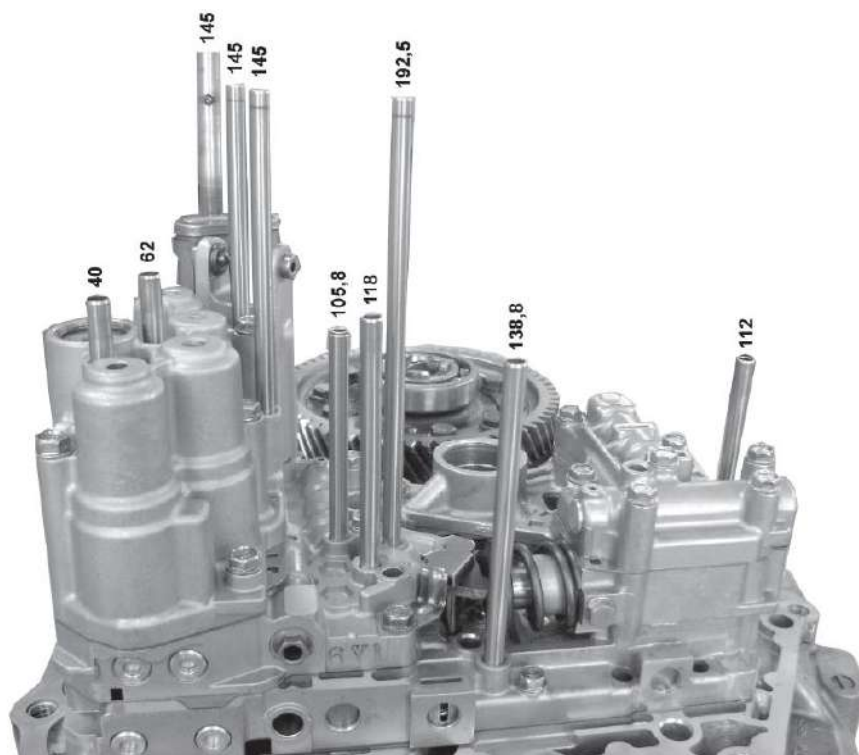

## TRANSMISSÃO HONDA B4RA

### Tubos do ATF

#### COMPRIMENTO DO TUBO DE ALIMENTAÇÃO DO ATF

- A: 145 mm (5.7 pol.)
- B: 145 mm (5.7 pol.)
- C: 62 mm (2.4 pol.)
- D: 40 mm (1.6 pol.)
- E: 112 mm (4.4 pol.)
- F: 192.5 mm (7.6 pol.)
- G: 105 mm (4.1 pol.)
- H: 112 mm (4.4 pol.)

## TRANSMISSÃO HONDA SLXA - BMRA

Transmissão SLXA  
6 posições da alavanca  
Comprimentos dos Canos em mm

Informativo Técnico C.A.B.